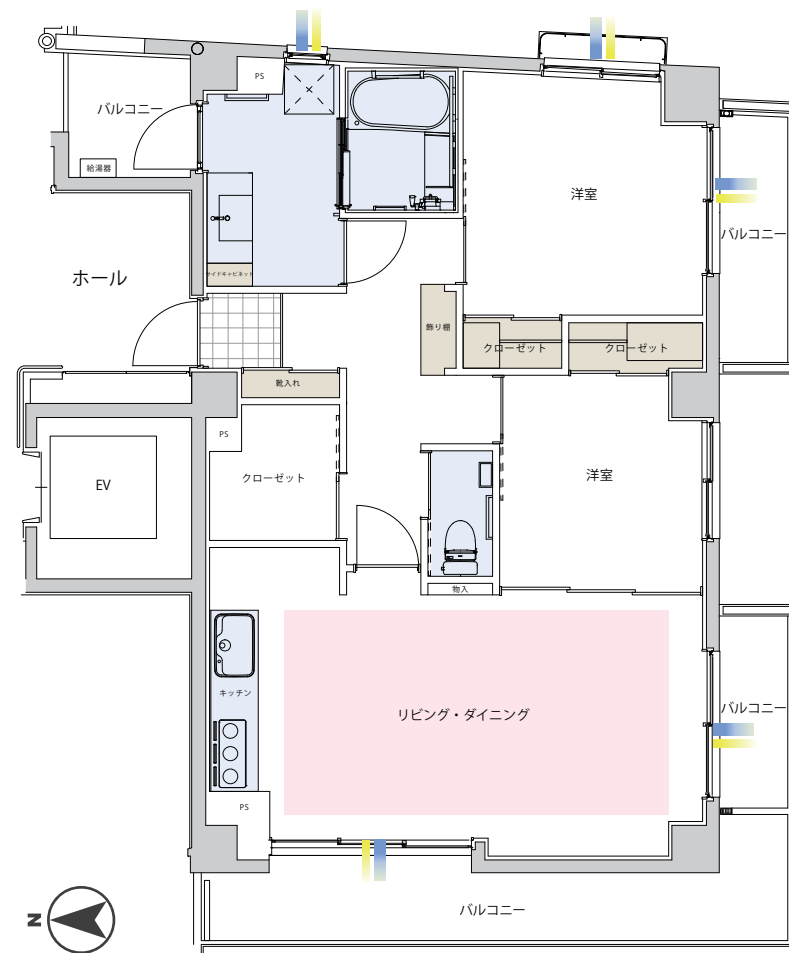

水車の家 居室タイプF

ピンク色の部分は床暖房。浴室乾燥、浴室暖房、食器洗浄機完備

居室F