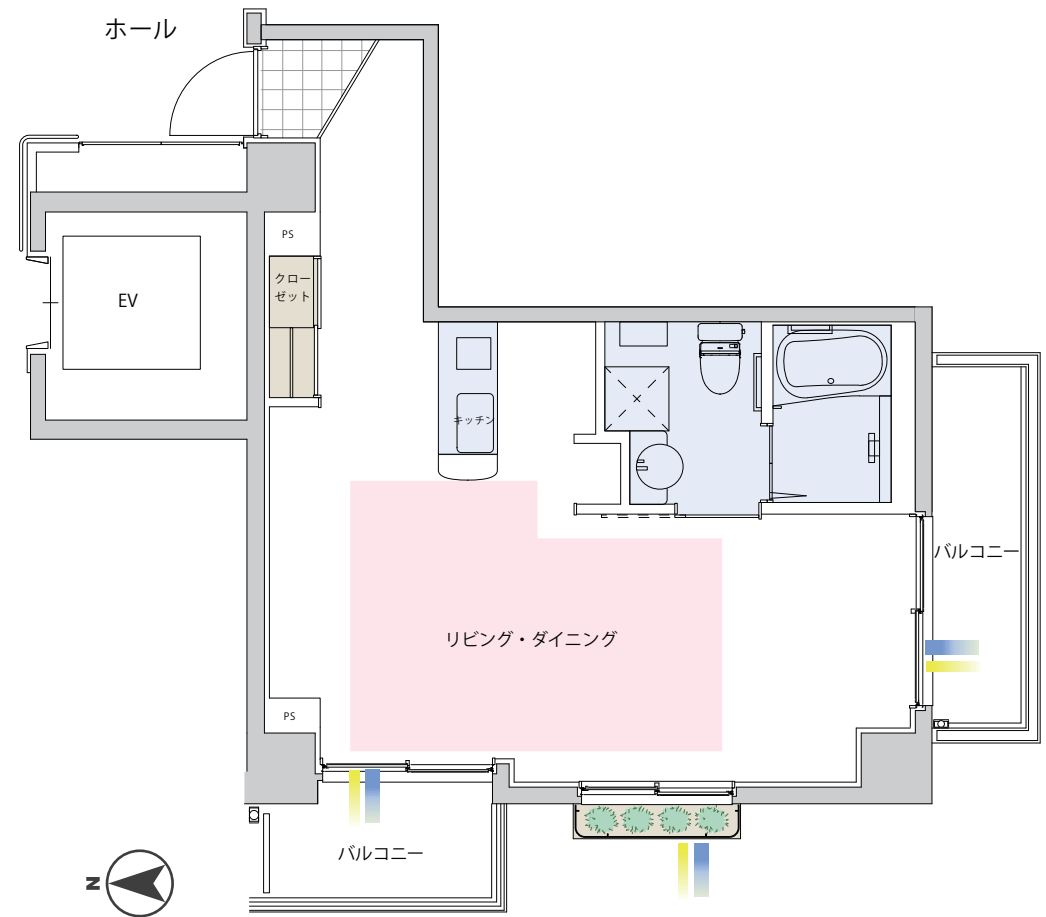

水車の家 居室タイプD

ピンク色の部分は床暖房。浴室乾燥、浴室暖房完備

居室D