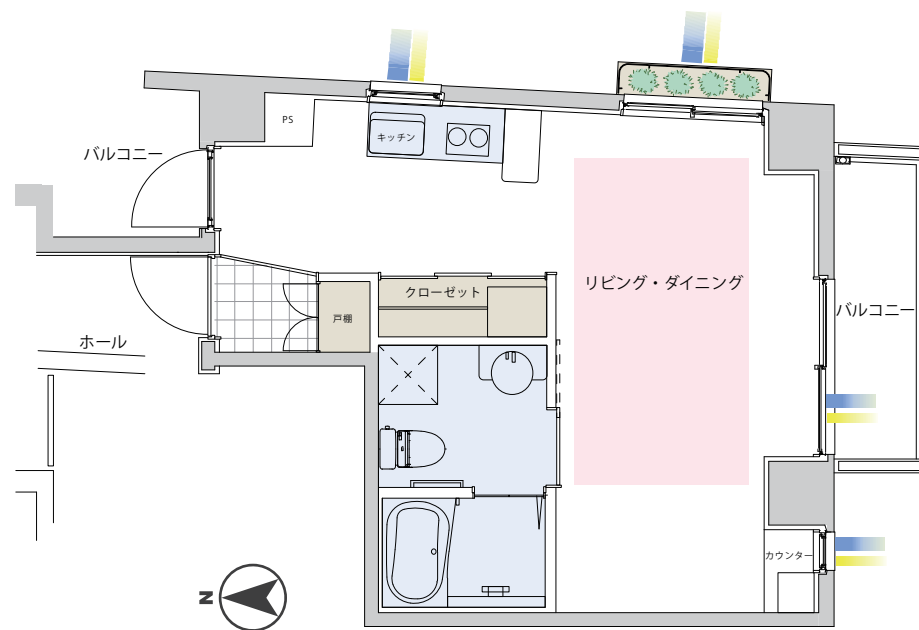

水車の家 居室タイプC

ピンク色の部分は床暖房。浴室乾燥、浴室暖房完備

居室C