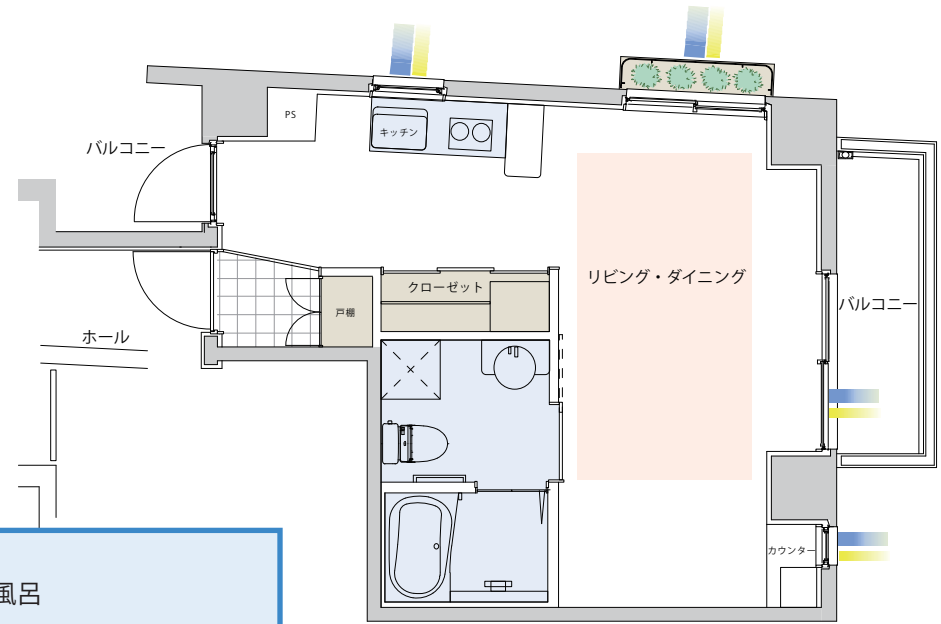

## 水車の家 居室タイプC

※ピンク色に塗られている部分が居室Cの賃料です。

居室C

コミュニティサロン		露天風呂			
		501号室		502号室	
		65.52㎡		71.40㎡	
		388,000円 (共益費20,000円)		450,000円 (共益費20,000円)	
	401号室	402号室	403号室	405号室	406号室
	32.76㎡	32.76㎡	32.76㎡	33.93㎡	37.75㎡
	185,000円 (共益費10,000円)	183,000円 (共益費10,000円)	184,000円 (共益費10,000円)	191,000円 (共益費10,000円)	218,000円 (共益費10,000円)
301号室	302号室	303号室	305号室	306号室	307号室
32.76㎡	32.76㎡	32.76㎡	32.76㎡	33.93㎡	37.75㎡
182,000円 (共益費10,000円)	180,000円 (共益費10,000円)	180,000円 (共益費10,000円)	181,000円 (共益費10,000円)	188,000円 (共益費10,000円)	215,000円 (共益費10,000円)
201号室	202号室	203号室	205号室	206号室	207号室
32.76㎡	32.76㎡	32.76㎡	32.76㎡	33.70㎡	37.98㎡
178,000円 (共益費10,000円)	176,000円 (共益費10,000円)	176,000円 (共益費10,000円)	177,000円 (共益費10,000円)	180,000円 (共益費10,000円)	208,000円 (共益費10,000円)
デイサービス			カフェレストラン		