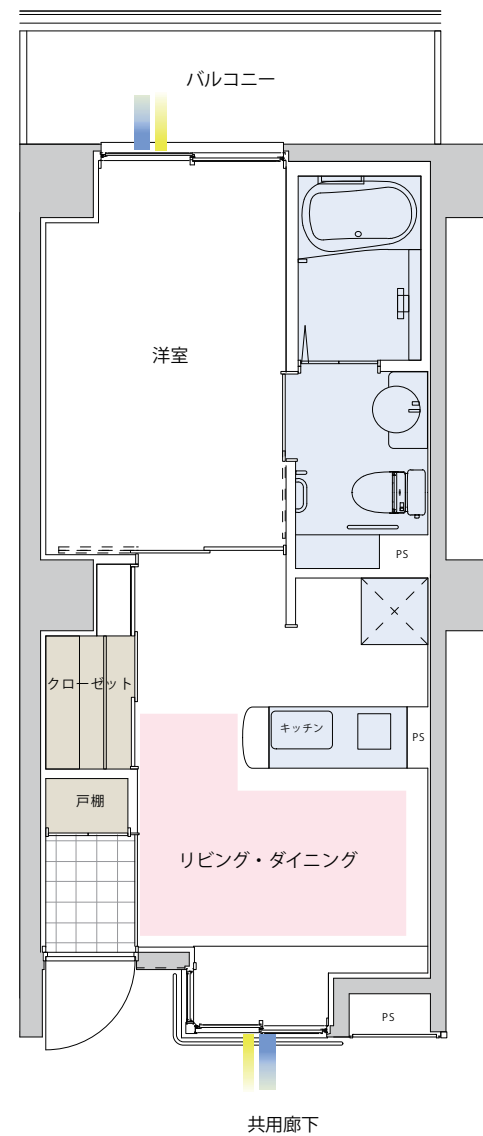

## 水車の家 居室タイプB

ピンク色の部分は床暖房。浴室乾燥、浴室暖房完備

居室B