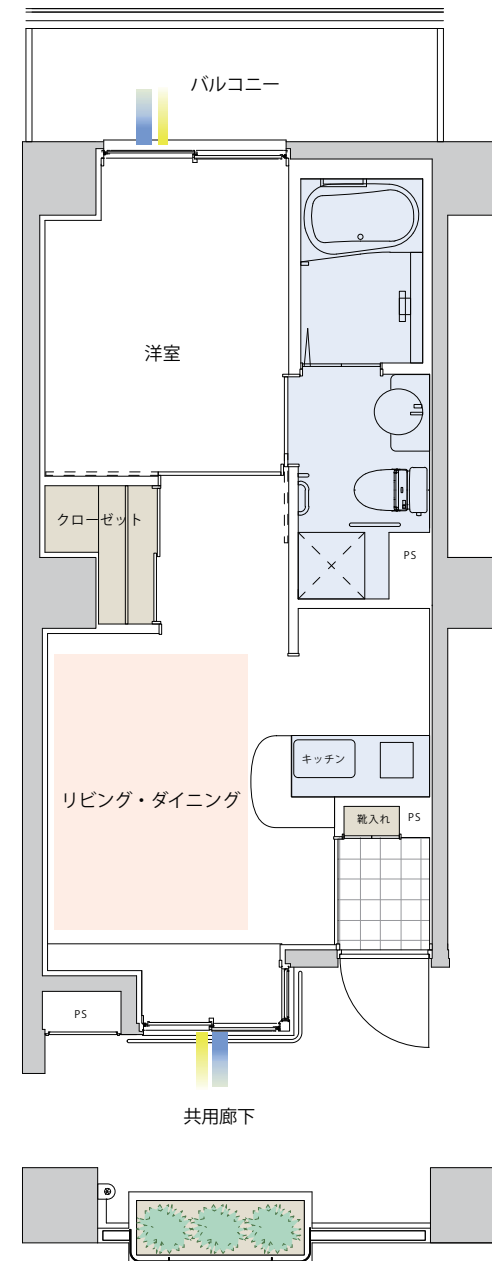

水車の家 居室タイプA

※ピンク色に塗られている部分が居室Aの賃料です。

コミュニティサロン		露天風呂			
		501号室		502号室	
		65.52㎡ 388,000円 (共益費20,000円)		71.40㎡ 450,000円 (共益費20,000円)	
	401号室	402号室	403号室	405号室	406号室
	32.76㎡ 185,000円 (共益費10,000円)	32.76㎡ 183,000円 (共益費10,000円)	32.76㎡ 184,000円 (共益費10,000円)	33.93㎡ 191,000円 (共益費10,000円)	37.75㎡ 218,000円 (共益費10,000円)
301号室	302号室	303号室	305号室	306号室	307号室
32.76㎡ 182,000円 (共益費10,000円)	32.76㎡ 180,000円 (共益費10,000円)	32.76㎡ 180,000円 (共益費10,000円)	32.76㎡ 181,000円 (共益費10,000円)	33.93㎡ 188,000円 (共益費10,000円)	37.75㎡ 215,000円 (共益費10,000円)
201号室	202号室	203号室	205号室	206号室	207号室
32.76㎡ 178,000円 (共益費10,000円)	32.76㎡ 176,000円 (共益費10,000円)	32.76㎡ 176,000円 (共益費10,000円)	32.76㎡ 177,000円 (共益費10,000円)	33.70㎡ 180,000円 (共益費10,000円)	37.98㎡ 208,000円 (共益費10,000円)
デイサービス			カフェレストラン		

居室A